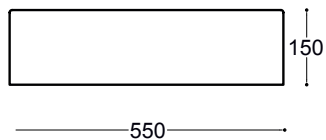

Sifone
Siphon

COD. **31056**

ACCESSORI
ACCESSORIES

GLOSS WHITE COD. **CCNEWNTP**

PLUS+TON® COD. **PCCNEWNTP**

SCHEDA TECNICA
TECHNICAL DETAILS

550
532